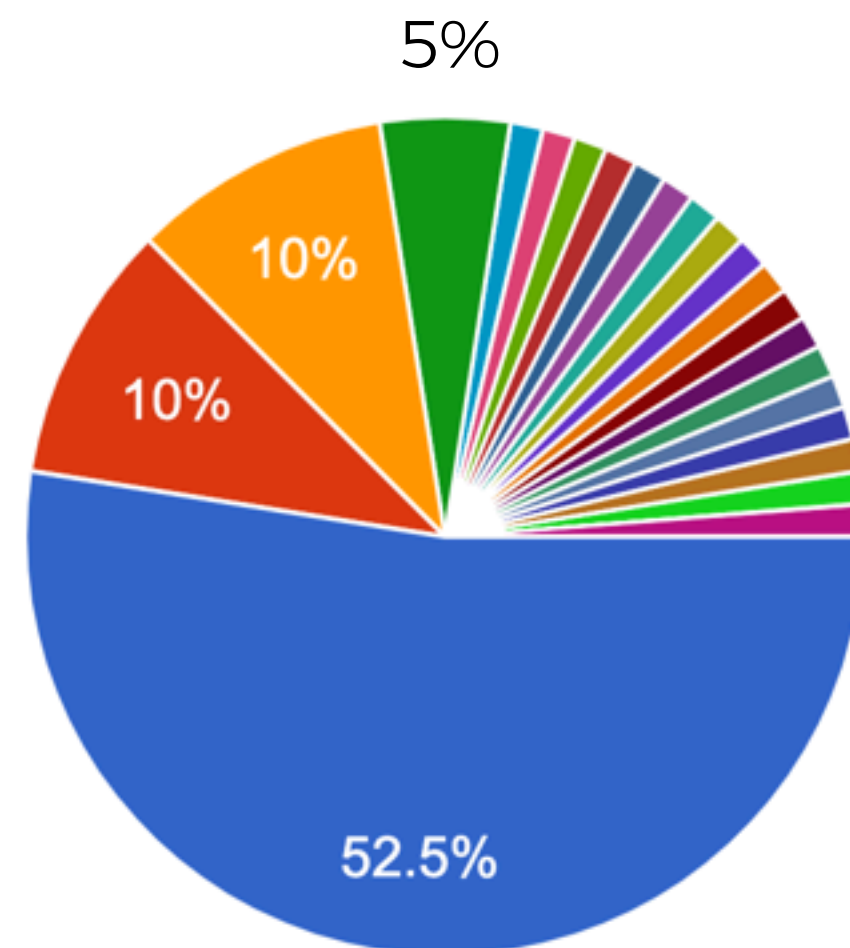

JOTABARROS.COM

RESULTADOS

ENCUESTA A L@S SOCI@S 2021

EL CLUB DE FOTOGRAFÍA CALLEJERA

GRACIAS

enero 2021

80 respuestas

32%

muestra SIGNIFICATIVA

conclusiones

ACCIONES

CUANTITATIVO

LO MÁS

¿Qué es lo que más te gusta de El Club?

80 responses

- Los cursos.
- Los retos fotográficos en el grupo priv...
- La interacción con la comunidad a tra...
- Las videoconferencias y el resto de co...
- Los zoomitos de cebada mensuales (...)
- Todo. La combinación de todo es lo q...
- Durante una temporada he estado un...
- Todo!!

▲ 1/3 ▼

CURSOS COMPLETADOS

¿Has completado todos los cursos?

80 responses

- Sí.
- Todo salvo el último.
- No, voy a mi ritmo.

LO MÁS

¿Cuáles son tus tres cursos favoritos hasta hoy?

80 responses