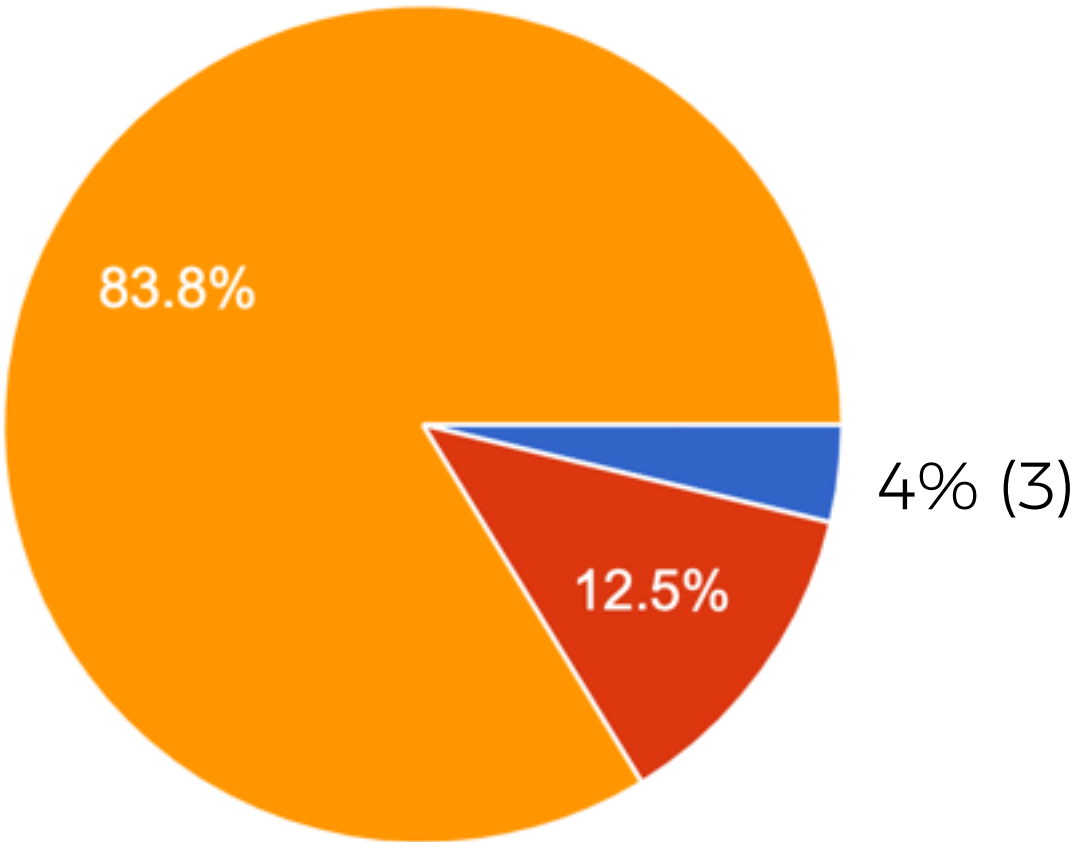

CURSOS COMPLETADOS

¿Has completado todos los cursos?

80 responses

- Sí.
- Todo salvo el último.
- No, voy a mi ritmo.